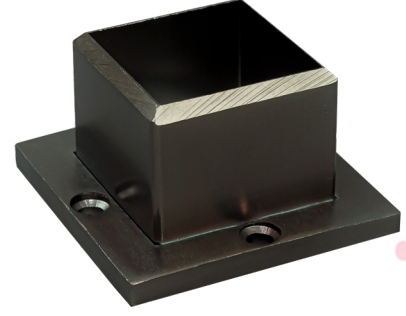

ÜRÜN KODU (CODES) : **K007**

Duvar Flanşı Ortadan Kanallı

Wall Flange With Middle Channel

Ölçü (Dimension) : 60*25 & 80*30

Kutu İçeriği / Adet (Box / Pcs) : 100

ÜRÜN KODU (CODES) : **K008**

Dıştan Vidalı Duvar Flanşı

Wall Flange With External Holes

Ölçü (Dimension) : 40 *40

Kutu İçeriği / Adet (Box / Pcs) : 250

ÜRÜN KODU (CODES) : **K009**

Kare Dikme Sabit Kurtağzı

Square Vertical Profile Connector Fitting

Ölçü (Dimension) : 40 *40

Kutu İçeriği / Adet (Box / Pcs) : 250

ÜRÜN KODU (CODES) : **K010**

Sabit Mafsal Takımı

Fixed Connector Set

Ölçü (Dimension) : 40 *40

Kutu İçeriği / Adet (Box / Pcs) : 250

ÜRÜN KODU (CODES) : **K011**

Dikme Haraketli Üst Başlık Ay Bağlantılı

Vertical Profile Connector Set

Ölçü (Dimension) : 40 *40

Kutu İçeriği / Adet (Box / Pcs) : 250

ÜRÜN KODU (CODES) : **K012**

Dikme Haraketli Üst başlık Ay Bağlantılı

Vertical Profile Connector Set

Ölçü (Dimension) : 40 *40

Kutu İçeriği / Adet (Box / Pcs) : 250