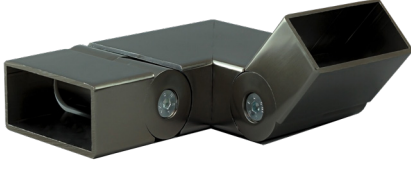

ÜRÜN KODU (CODES) : **K019**

Boş Dirsek 90° Tek Taraf Hareketli

90° Empty Elbow One Side Moving

Ölçü (Dimension) : 60*25 & 80*30

Kutu İçeriği / Adet (Box / Pcs) : 50