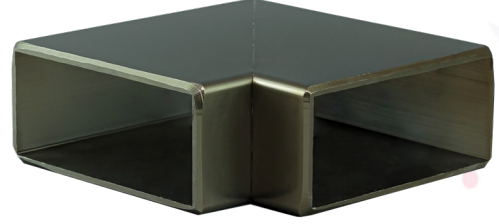

Ölçü (Dimension) : 40 \*40

Kutu İçeriği / Adet ( Box / Pcs ) : 250

ÜRÜN KODU (CODES) : **K012**

Dikme Haraketli Üst başlık Ay Bağlantılı

Vertical Profile Connector Set

Ölçü (Dimension) : 40 \*40

Kutu İçeriği / Adet ( Box / Pcs ) : 250

ÜRÜN KODU (CODES) : **K013**

Dikme Hareketli Üst Başlık Ay Bağlantılı

Vertical Profile Connector Set (Capped)

Ölçü (Dimension) : 40 \*40

Kutu İçeriği / Adet ( Box / Pcs ) : 250

ÜRÜN KODU (CODES) : **K014**