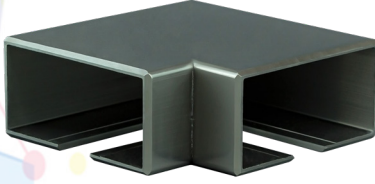

ÜRÜN KODU (CODES) : **K015**

Dirsek 90° Urtadan Kanallı

90° Elbow With Middle Channel

Ölçü (Dimension) : 60*25 & 80*30

Kutu İçeriği / Adet (Box / Pcs) : 100