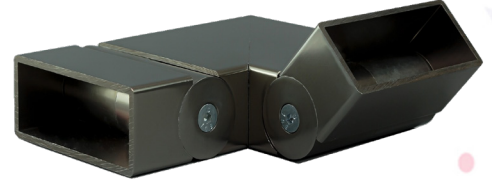

ÜRÜN KODU (CODES) : **K020**

Boş Dirsek 90° Çift Taraf Hareketli

90° Empty Elbow Both Side Moving

Ölçü (Dimension) : 60*25 & 80*30

Kutu İçeriği / Adet (Box / Pcs) : 50